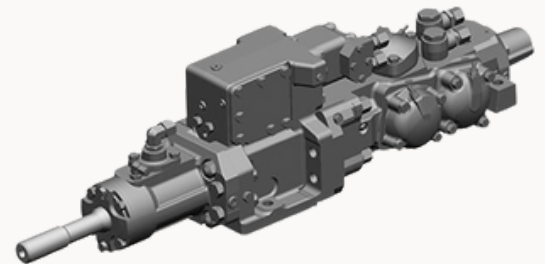

OUTRAS FROTAS E EQUIPAMENTOS COM PEÇAS EM NOSSO PORTFÓLIO:

COPS ATLASCOPCO/EPIROC: COP 1240, COP 1640, COP 1838, COP 1840, COP 2160, COP 2560, COP 3060, COP MD20, COP 1638

ROC'S ATLASCOPCO/EPIROC: ROC D3, D5, ROC, D60, ROC D65, ROC D7, ROC D7-11, ROC D9-11, ROC F6, ROC F9, ROC F9-F11, ROC L8, ROC T35, ROC T40, ROC T45

JUMBO ATLASCOPCO/EPIROC: BOLTEC, JUMBO 281, JUMBO 282, JUMBO DD320, JUMBO L2C, JUMBO M2C, JUMBO S1D, JUMBO S1D, JUMBO S1D-DH, JUMBO S2, JUMBO XL3C, JUMBO AXERA 06

HL'S SANDVIK: HL 1560-T, HL 800T, HL 810, HL 800, HLX5, SIMBA H-1254

SIMBA ATLASCOPCO/EPIROC: SIMBA H-1254, SIMBA H-1354, SIMBA H-1257, SIMBA H-157, SIMBA M6C, SIMBA M7, SIMBA S7D, ST1030, ST2C, ST2G, ST7

PERFURATRIZES SANDVIK: PANTERA DP1500I, FANDRIL DL321-7C, LEOPARD DI650I, DS310, DT1130-SC, DT11SC, DT821-SC, DT831-SC, DX600, DX680, DX700, DX800.