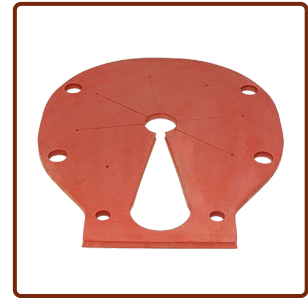

PN:550 163 99/55016399
CALÇO

APLICAÇÃO:SANDVIK:
DX680,DX700,DX800.

PN:623 924 18/62392418
MANDÍBULA

APLICAÇÃO:SANDVIK: TAMROCK,
DL431-7c, DX800, DX700, DX680

SANDVIK DX - CATÁLOGO

PN:550 191 31/55019131
BUCHA

PN:550 653 65/55065365
DEFLETOR

APLICAÇÃO:SANDVIK: DX680,
DX700, DX800.

PN:550 505 57/55050557
CALÇO

APLICAÇÃO:SANDVIK:DP1500i,
DX680, DX700, DX800.

PN:550 750 67/55075067
MEIA BUCHA

APLICAÇÃO:SANDVIK:DX800