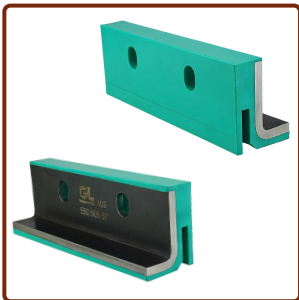

PN:550 163 99/55016399
CALÇO

APLICAÇÃO:SANDVIK:
DX680,DX700,DX800.

PN:623 924 18/62392418
MANDÍBULA

APLICAÇÃO:SANDVIK: TAMROCK,
DL431-7c, DX800, DX700, DX680

SANDVIK DX - CATÁLOGO

PN:550 191 31/55019131
BUCHA

APLICAÇÃO:SANDVIK: DP1500i,
DX680, DX700, DX800.

PN:550 407 11/55040711
BORRACHA DO BOCAL

APLICAÇÃO:SANDVIK: DP1500i,
DX680, DX700, DX800.

PN:550 643 86/55064386
DEFLETOR

APLICAÇÃO:SANDVIK: DX680,
DX700 DX800.

PN:550 653 65/55065365
DEFLETOR

APLICAÇÃO:SANDVIK: DX680,
DX700, DX800.

PN:550 505 57/55050557
CALÇO

APLICAÇÃO:SANDVIK:DP1500i,
DX680, DX700, DX800.

PN:550 750 67/55075067
MEIA BUCHA

APLICAÇÃO:SANDVIK:DX800