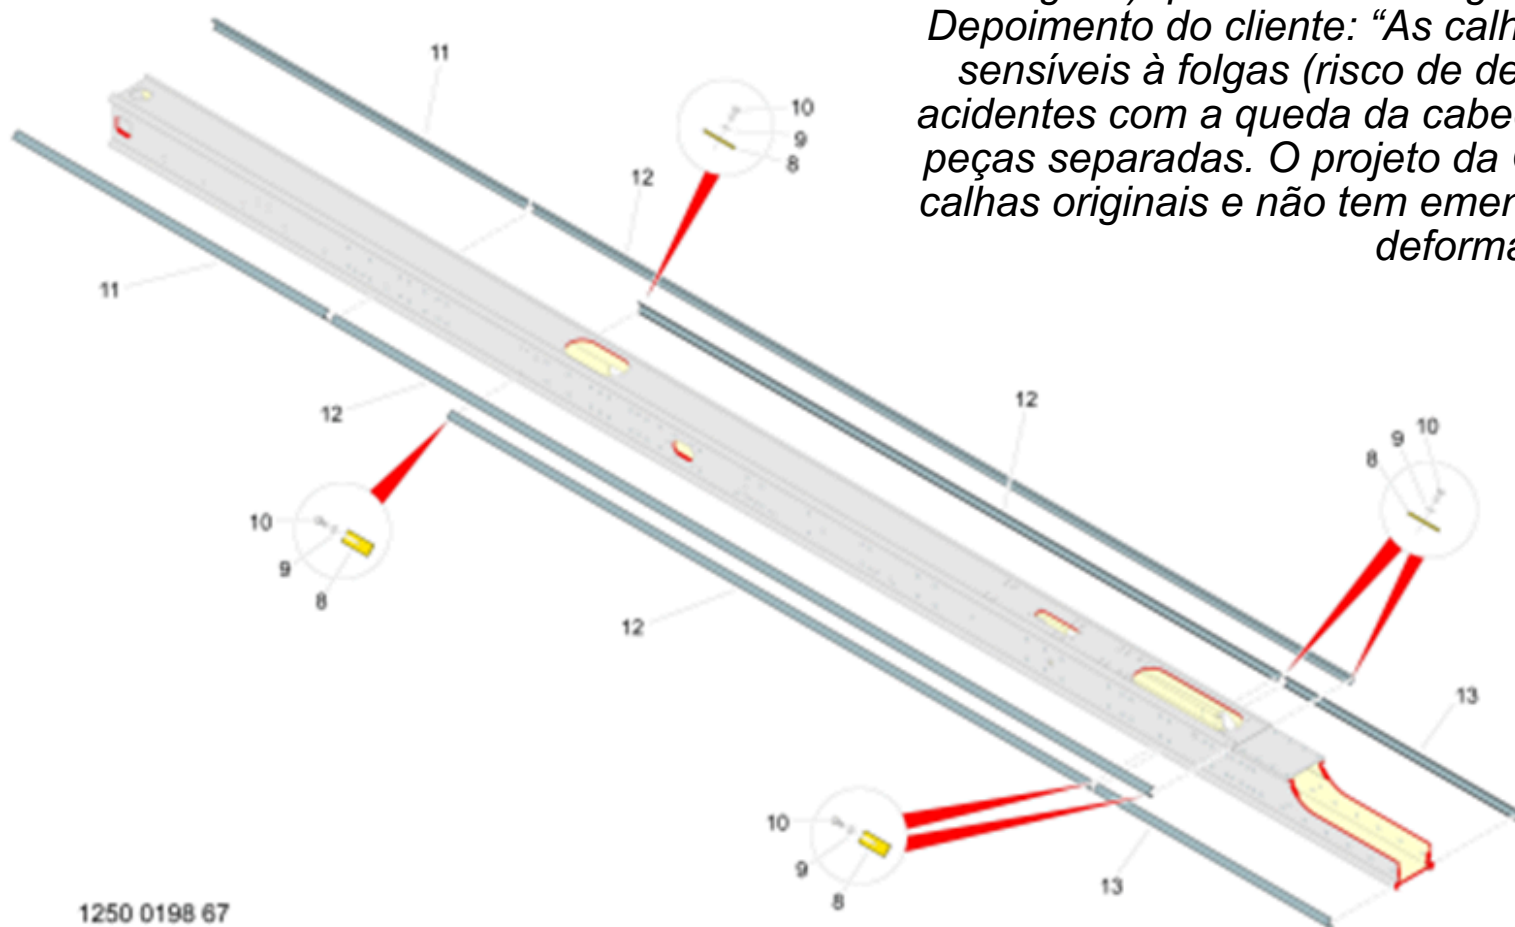

Depoimento do cliente: "As calhas do projeto original são mais sensíveis à folgas (risco de deformação) e podem provocar acidentes com a queda da cabeça rotativa, por serem feitas em peças separadas. O projeto da GL Equipamentos substitui três calhas originais e não tem emendas, sendo menos suscetível à deformações."