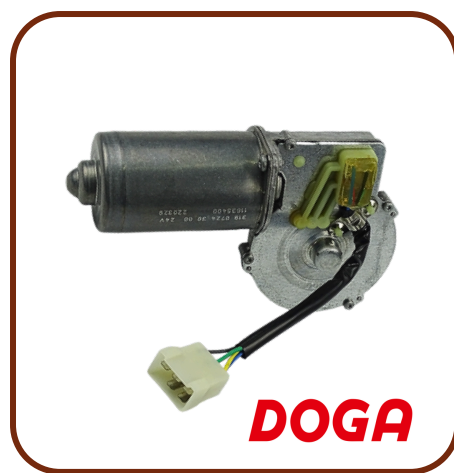

DOGA

PN:3222 9861 99/3222986199

MOTOR

APLICAÇÃO:ROC T35, T40, D7, D9, D60, D65, L8.