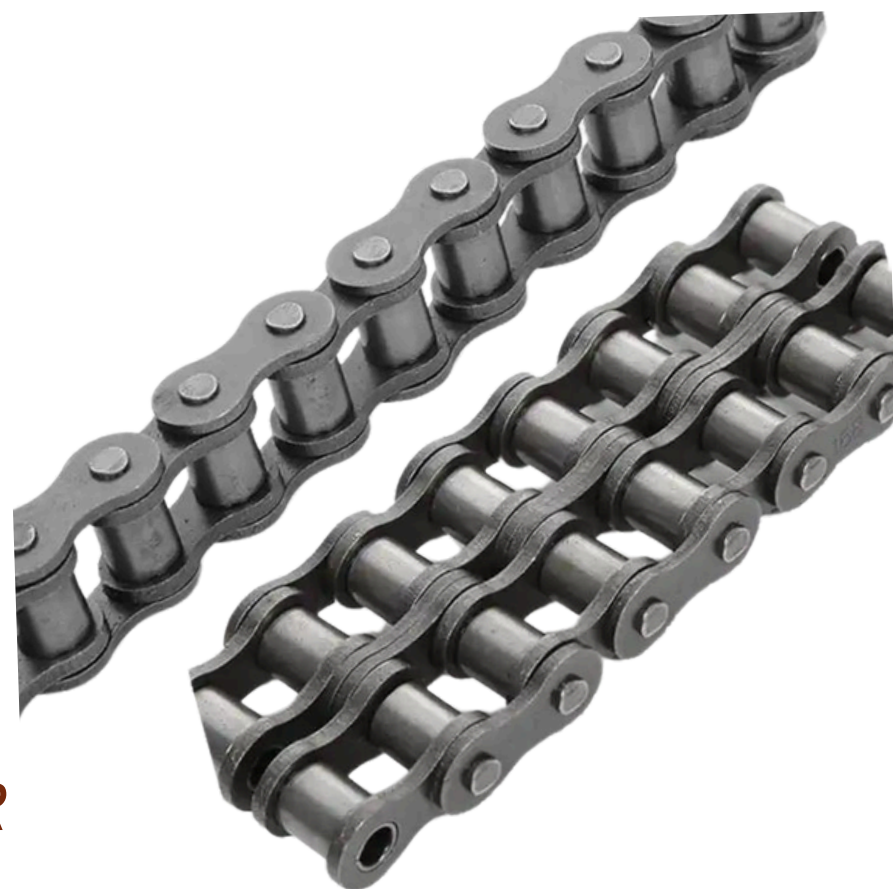

CORRENTES ESPECIAIS

PART NUMBER:

3222 3414 92/3222341492 - 16M

3222 3414 93/3222341493 - 3,38M

3222 3388 46/3222338846 - 20M

3222 3388 47/3222338847 - 5M

3222 3406 27/3222340627 - ELO

3222 3396 15/3222339615 - PROTETOR

APLICAÇÃO:
ROC D65.

- **CORRENTE EM QUALQUER TAMANHO SEM EMENDAS;**
- **MESMA CAPACIDADE MECÂNICA DAS ORIGINAIS.**