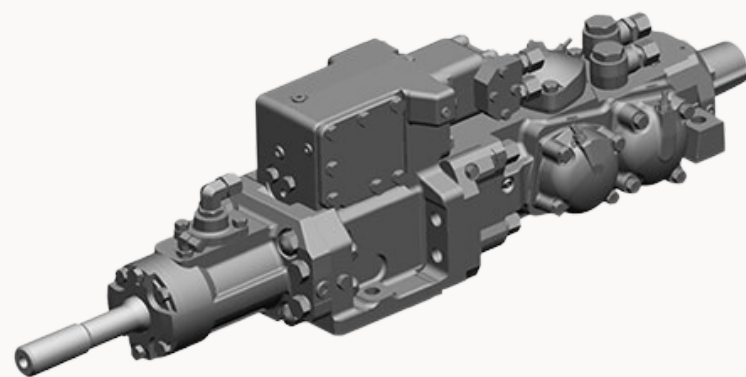

JUMBO ATLASCOPCO/EPIROC:

BOLTEC, JUMBO 281, JUMBO 282, JUMBO DD320, JUMBO L2C, JUMBO M2C, JUMBO S1D, JUMBO S1D, JUMBO S1D-DH, JUMBO S2, JUMBO XL3C, JUMBO AXERA 06

HL'S SANDVIK: HL 1560-T, HL 800T, HL 810, HL 800, HLX5, SIMBA H-1254