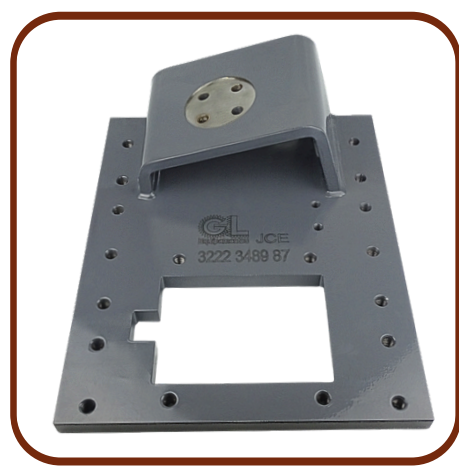

PN:3222 3489 87/3222348987

MESA DA ROLDANA

APLICAÇÃO:ROC D65.